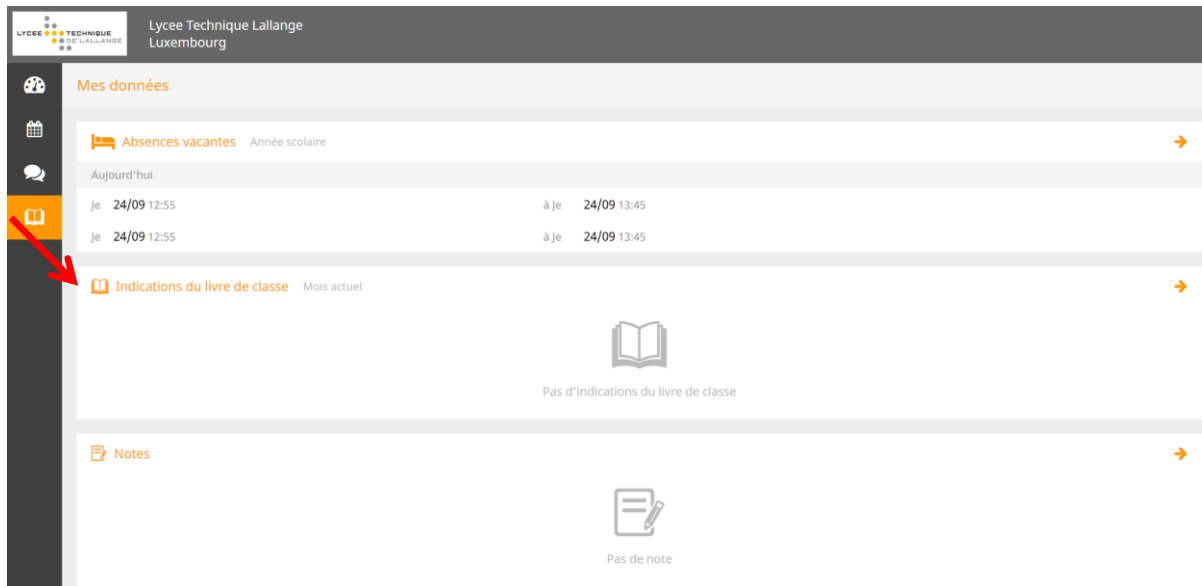

Utilisez le calendrier pour consulter les inscriptions d'une certaine période.

9 Consultation des devoirs à domicile / épreuves

Cliquez dans le menu principal sur < **Mes données** > et ensuite sur < **Devoirs à domicile / Epreuves** > :