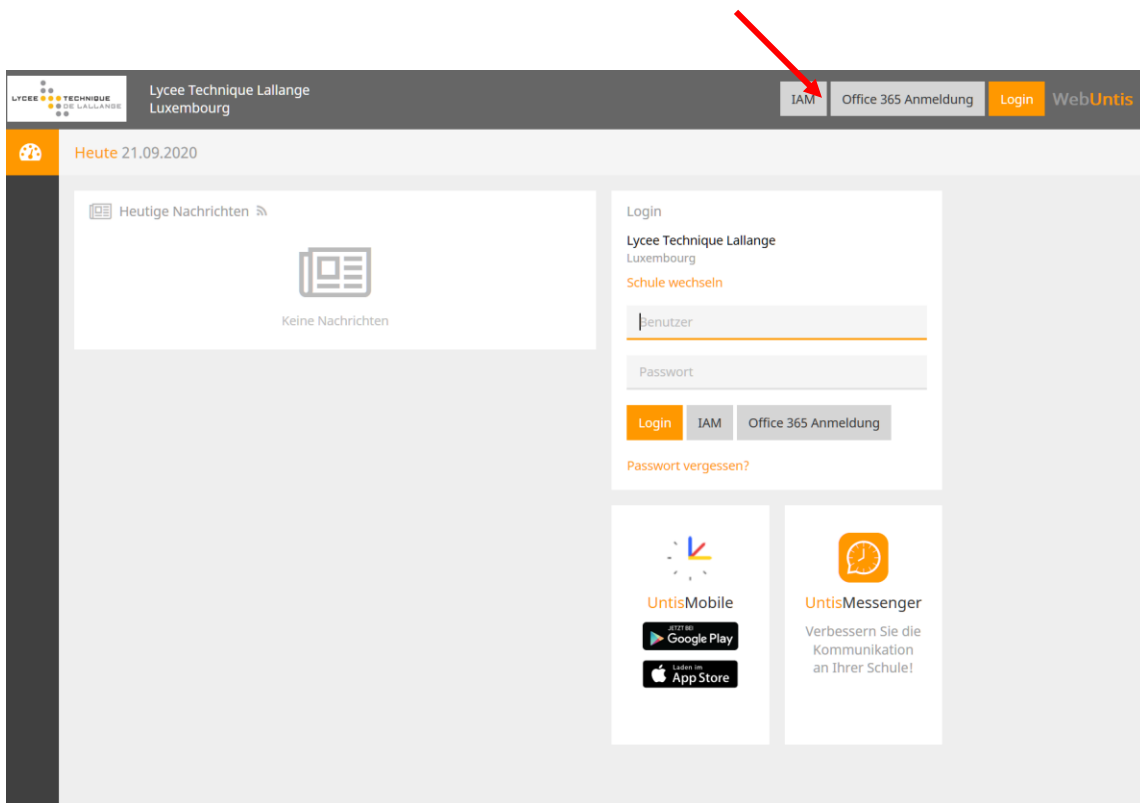

1 WebUntis – Un livre de classe électronique

Le logiciel WebUntis de Gruber & Petters remplace le livre de classe traditionnel. Il permet de consulter l'horaire de votre enfant, le contenu de ses cours, les dates de ses devoirs en classe, ses inscriptions ainsi que ses absences.

2 Accès à WebUntis

WebUntis peut être consulté depuis tout appareil disposant d'une connexion internet et d'un navigateur web. Pour accéder à WebUntis, cliquez sur le lien affiché sur www.ltl.lu. (WebUntis/Livre de classe)

3 Connexion à WebUntis

a) Pour des raisons de protection des données personnelles, WebUntis nécessite un accès sécurisé moyennant un nom d'utilisateur et un mot de passe. Sur la page principale de WebUntis, vous trouvez en haut à droite le bouton < IAM > :