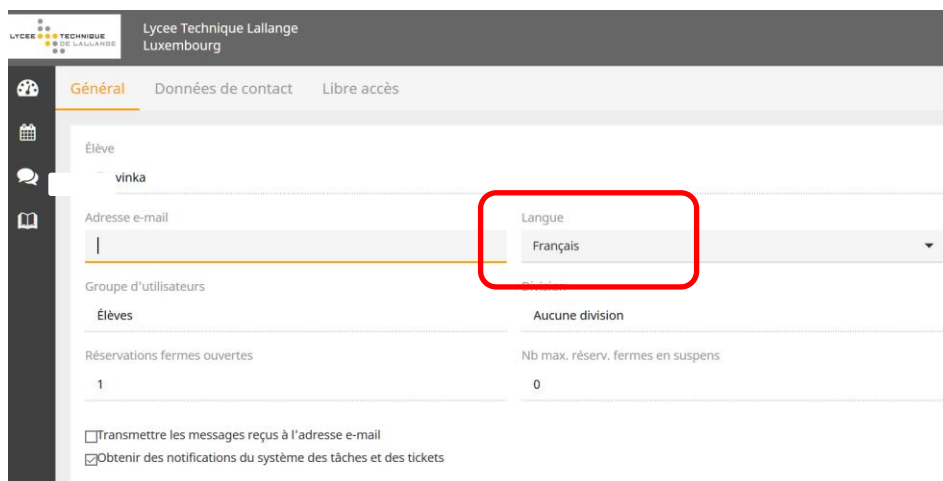

Un clic sur ce bouton vous ramène à la page de connexion du système IAM du ministère. Sur cette page, vous devez vous authentifier avec le code IAM de votre enfant (voir sa carte d'élève) et le mot de passe y étant relatif :

Après avoir cliqué sur < **S'identifier** > vous êtes automatiquement redirigé vers la page de WebUntis.

b) Vous pouvez aussi utiliser le code que votre enfant a reçu du lycée.

4 Choix de la langue

Vous pouvez modifier la langue de l'interface de WebUntis depuis votre profil. Pour ce faire, cliquez sur le symbole < Profil >  en haut à droite:

Vous pouvez ensuite choisir votre langue par défaut en utilisant le menu déroulant correspondant :

5 Consultation de l'horaire

Pour consulter l'horaire de votre enfant, cliquez dans le menu principal sur < **Horaire** > :