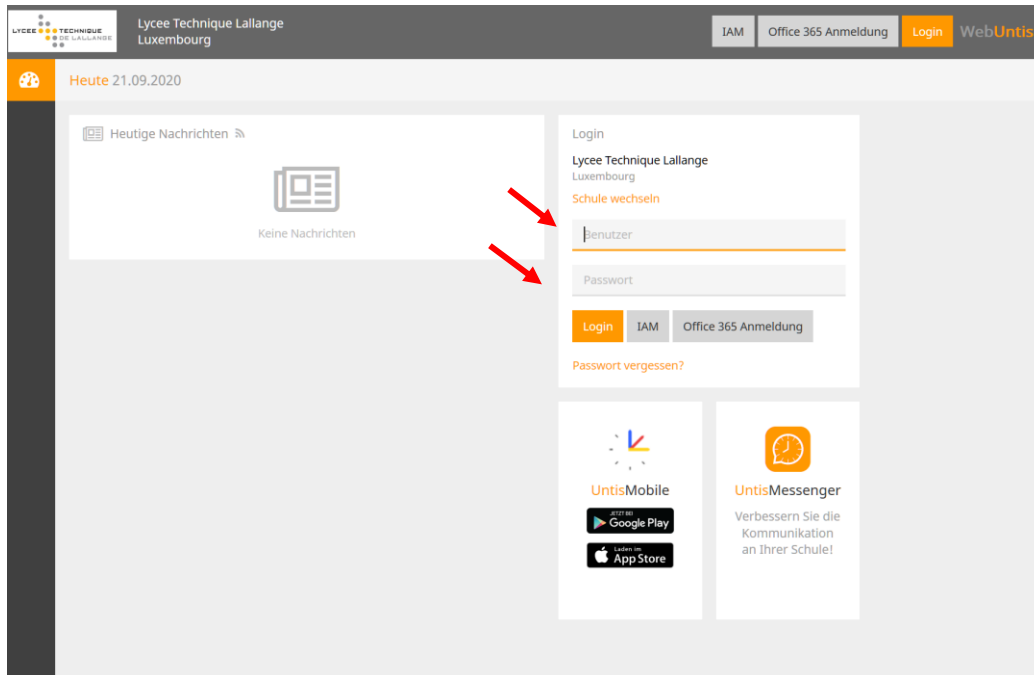

Après avoir cliqué sur < **S'identifier** > vous êtes automatiquement redirigé vers la page de WebUntis.

b) Vous pouvez aussi utiliser le code que votre enfant a reçu du lycée.